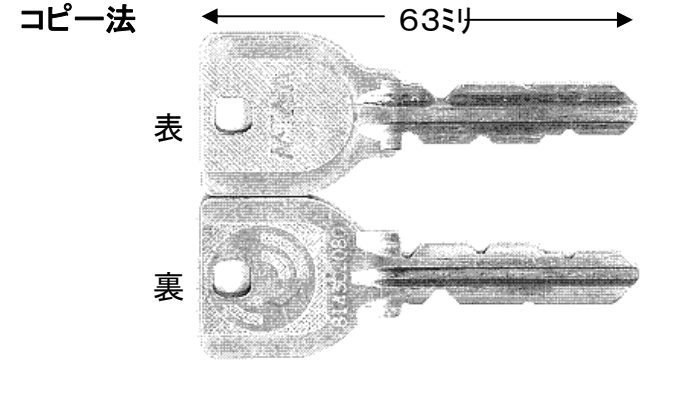

弊社ホームページの最新情報に同じデータがあります、印刷してご利用下さい。

最新早見表

M 印 !! ベスト500!! 全4,000アイテム

2022年 番号は発売順です。中でもよく出る商品は黄色の塗りつぶしになっています。

商標	応用可能な品番													
DAIHATSU	229	244	345	357	361	378	386	424	434					
HINO	363	384	407	414										
HONDA	295	296	338	339	365	370	374	376	379	401	402	405	409	
	418	440												
ISUZU	206	279	343	364	374	391	419	431						
KAWASAKI	285	297	406											
KOMATSU	178	410												
MAZDA	336	368	375	381	385	392	399	415	421	431				
MITSUBISHI	207	229	244	297	321	340	355	373	390	395	415	420		
NISSAN	279	301	302	303	353	362	369	372	396	397	415	420		
SUBARU	301	353	403	404	435									
SUZUKI	207	297	346	366	367	371	387	388	417	419	421			
TOYOTA	244	322	334	347	350	351	354	358	359	377	378	382	383	
	400	425												
YAMAHA	245	246	305	306	387	388	393	408	416	423				
自転車	CY1	CY2	CY3	CY4	CY5	CY6	CY7	CY8	CY9	CY10	CY11	CY12	CY13	
	CY14	CY15	CY16	CY17	CY18	CY19	CY20	CY21	CY22	CY23	CY24	CY25		

オススメ GOAL H113/245/246/247/332/333/334/335/336/337/338/339/340
にキーの厚みが2.4mmタイプが追加発売されました。
(従来品は2.0mmで継続販売中です)
例)従来品番H113 ⇒ 新品番 H0113 と数字の先頭に「0」が追加されます。

2021年05月現在 ブランクキー最終番号 情報
H839/M445/MT11/A692/F202/S156/K243/CY25

※各自動車メーカーの業務提携により共通ブランクキーができております。
※イモビライザーに注意！(鍵が回ってもエンジンがかからない、などの防犯装置付)
見た目はわかりませんが、お客様に確認してください。

定規などと一緒に撮るのがコツ

できるだけ薄く撮ってFAX! 詳細を記入してください。