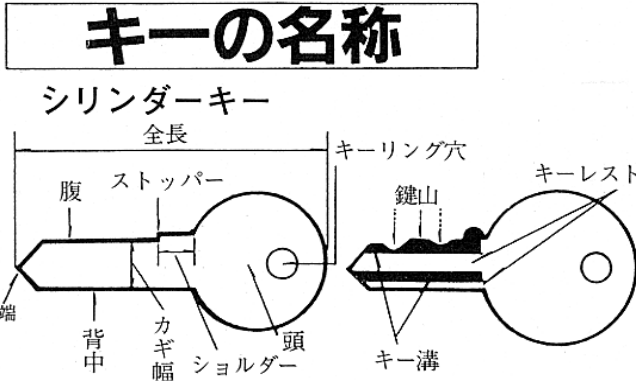

弊社ホームページの最新情報に同じデータがあります、印刷してご利用下さい。

最新早見表

M 印 !! ベスト500!! 全4,000アイテム

2022年 番号は発売順です。中でもよく出る商品は黄色の塗りつぶしになっています。

商標	応用可能な品番													
DAIHATSU	229	244	345	357	361	378	386	424	434					
HINO	363	384	407	414										
HONDA	295	296	338	339	365	370	374	376	379	401	402	405	409	
	418	440												
ISUZU	206	279	343	364	374	391	419	431						
KAWASAKI	285	297	406											
KOMATSU	178	410												
MAZDA	336	368	375	381	385	392	399	415	421	431				
MITSUBISHI	207	229	244	297	321	340	355	373	390	395	415	420		
NISSAN	279	301	302	303	353	362	369	372	396	397	415	420		
SUBARU	301	353	403	404	435									
SUZUKI	207	297	346	366	367	371	387	388	417	419	421			
TOYOTA	244	322	334	347	350	351	354	358	359	377	378	382	383	
	400	425												
YAMAHA	245	246	305	306	387	388	393	408	416	423				
自転車	CY1	CY2	CY3	CY4	CY5	CY6	CY7	CY8	CY9	CY10	CY11	CY12	CY13	
	CY14	CY15	CY16	CY17	CY18	CY19	CY20	CY21	CY22	CY23	CY24	CY25		

オススメ GOAL H113/245/246/247/332/333/334/335/336/337/338/339/340
にキーの厚みが2.4mmタイプが追加発売されました。
(従来品は2.0mmで継続販売中です)
例)従来品番H113 ⇒ 新品番 H0113 と数字の先頭に「0」が追加されます。

2021年05月現在 ブランクキー最終番号 情報
H839/M445/MT11/A692/F202/S156/K243/CY25

※各自動車メーカーの業務提携により共通ブランクキーができております。
※イモビライザーに注意！(鍵が回ってもエンジンがかからない、などの防犯装置付)
見た目はわかりませんが、お客様に確認してください。

定規などと一緒に撮るのがコツ

できるだけ薄く撮ってFAX! 詳細を記入してください。