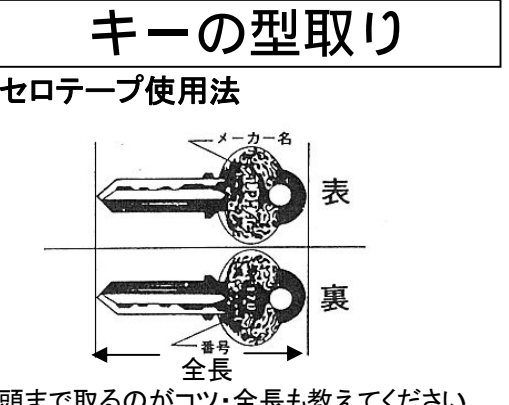

弊社ホームページの最新情報に同じデータがあります、印刷してご利用下さい。

最新早見表

M印 !!ベスト500!!全4,000アイテム

2021年 番号は発売順です。中でもよく出る商品は黄色の塗りつぶしになっています。

商標	応用可能な品番												
DAIHATSU	229	244	345	357	361	378	386	424	434				
HINO	363	384	407	414									
HONDA	295	296	338	339	365	370	374	376	379	401	402	405	409
	418	440											
ISUZU	206	279	343	364	374	391	419						
KAWASAKI	285	297	406										
KOMATSU	178	410											
MAZDA	336	368	375	381	385	392	399	415	421	431			
MITSUBISHI	207	229	244	297	321	340	355	373	390	395	415	420	
NISSAN	279	301	302	303	353	362	369	372	396	397	415	420	
SUBARU	301	353	403	404	435								
SUZUKI	207	297	346	366	367	371	387	388	417	419	421	431	
TOYOTA	244	322	334	347	350	351	354	358	359	377	378	382	383
	400	425											
YAMAHA	245	246	305	306	387	388	393	408	416	423			
自転車	CY1	CY2	CY3	CY4	CY5	CY6	CY7	CY8	CY9	CY10	CY11	CY12	CY13
	CY14	CY15	CY16	CY17	CY18	CY19	CY20	CY21	CY22	CY23	CY24	CY25	

オススメ GOAL H113/245/246/247/332/333/334/335/336/337/338/339/340
にキーの厚みが2.4mmタイプが追加発売されました。
(従来品は2.0mmで継続販売中です)
例)従来品番H113 ⇒ 新品番 H0113 と数字の先頭に「0」が追加されます。

2021年05月現在 ブランクキー最終番号 情報
H839/M445/MT11/A692/F202/S156/K243/CY25

※各自動車メーカーの業務提携により共通ブランクキーができております。
※イモビライザーに注意！(鍵が回ってもエンジンがかからない、などの防犯装置付)
見た目はわかりませんが、お客様に確認してください。

定規などと一緒に撮るのがコツ
できるだけ薄く撮ってFAX! 詳細を記入してください。