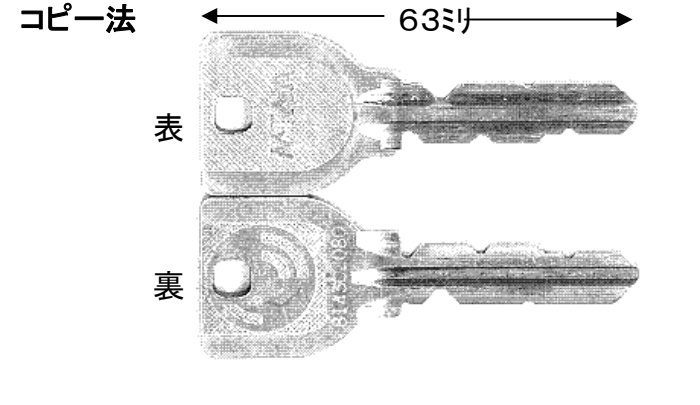

弊社ホームページの最新情報に同じデータがあります、印刷してご利用下さい。

最新早見表

M印 !!ベスト500!!全4,000アイテム

2021年 番号は発売順です。中でもよく出る商品は黄色の塗りつぶしになっています。

商標	応用可能な品番												
DAIHATSU	229	244	345	357	361	378	386	424	434				
HINO	363	384	407	414									
HONDA	295	296	338	339	365	370	374	376	379	401	402	405	409
	418	440											
ISUZU	206	279	343	364	374	391	419						
KAWASAKI	285	297	406										
KOMATSU	178	410											
MAZDA	336	368	375	381	385	392	399	415	421	431			
MITSUBISHI	207	229	244	297	321	340	355	373	390	395	415	420	
NISSAN	279	301	302	303	353	362	369	372	396	397	415	420	
SUBARU	301	353	403	404	435								
SUZUKI	207	297	346	366	367	371	387	388	417	419	421	431	
TOYOTA	244	322	334	347	350	351	354	358	359	377	378	382	383
	400	425											
YAMAHA	245	246	305	306	387	388	393	408	416	423			
自転車	CY1	CY2	CY3	CY4	CY5	CY6	CY7	CY8	CY9	CY10	CY11	CY12	CY13
	CY14	CY15	CY16	CY17	CY18	CY19	CY20	CY21	CY22	CY23	CY24	CY25	

オススメ GOAL H113/245/246/247/332/333/334/335/336/337/338/339/340
にキーの厚みが2.4mmタイプが追加発売されました。
(従来品は2.0mmで継続販売中です)
例)従来品番H113 ⇒ 新品番 H0113 と数字の先頭に「0」が追加されます。

2021年05月現在 ブランクキー最終番号 情報
H839/M445/MT11/A692/F202/S156/K243/CY25

※各自動車メーカーの業務提携により共通ブランクキーができております。
※イモビライザーに注意！(鍵が回ってもエンジンがかからない、などの防犯装置付)
見た目はわかりませんが、お客様に確認してください。

定規などと一緒に撮るのがコツ
できるだけ薄く撮ってFAX! 詳細を記入してください。