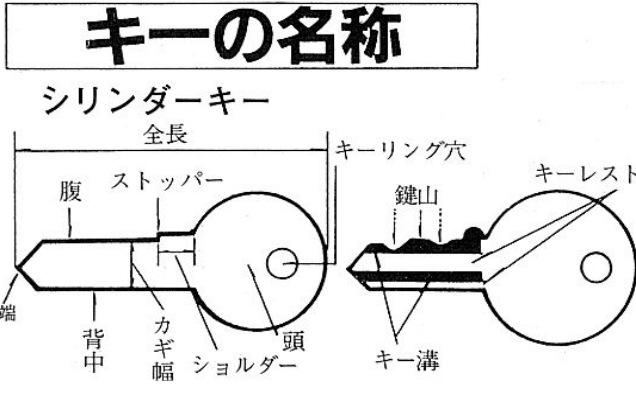

弊社ホームページの最新情報に同じデータがあります、印刷してご利用下さい。

最新早見表

M印 !!ベスト500!!全4,000アイテム

2021年 番号は発売順です。中でもよく出る商品は黄色の塗りつぶしになっています。

商標	応用可能な品番												
DAIHATSU	229	244	345	357	361	378	386	424	434				
HINO	363	384	407	414									
HONDA	295	296	338	339	365	370	374	376	379	401	402	405	409
	418	440											
ISUZU	206	279	343	364	374	391	419						
KAWASAKI	285	297	406										
KOMATSU	178	410											
MAZDA	336	368	375	381	385	392	399	415	421	431			
MITSUBISHI	207	229	244	297	321	340	355	373	390	395	415	420	
NISSAN	279	301	302	303	353	362	369	372	396	397	415	420	
SUBARU	301	353	403	404	435								
SUZUKI	207	297	346	366	367	371	387	388	417	419	421	431	
TOYOTA	244	322	334	347	350	351	354	358	359	377	378	382	383
	400	425											
YAMAHA	245	246	305	306	387	388	393	408	416	423			
自転車	CY1	CY2	CY3	CY4	CY5	CY6	CY7	CY8	CY9	CY10	CY11	CY12	CY13
	CY14	CY15	CY16	CY17	CY18	CY19	CY20	CY21	CY22	CY23	CY24	CY25	

オススメ GOAL H113/245/246/247/332/333/334/335/336/337/338/339/340
にキーの厚みが2.4mmタイプが追加発売されました。
(従来品は2.0mmで継続販売中です)
例)従来品番H113 ⇒ 新品番 H0113 と数字の先頭に「0」が追加されます。

2021年05月現在 ブランクキー最終番号 情報
H839/M445/MT11/A692/F202/S156/K243/CY25

※各自動車メーカーの業務提携により共通ブランクキーができております。
※イモビライザーに注意！(鍵が回ってもエンジンがかからない、などの防犯装置付)
見た目はわかりませんが、お客様に確認してください。

定規などと一緒に撮るのがコツ
できるだけ薄く撮ってFAX! 詳細を記入してください。